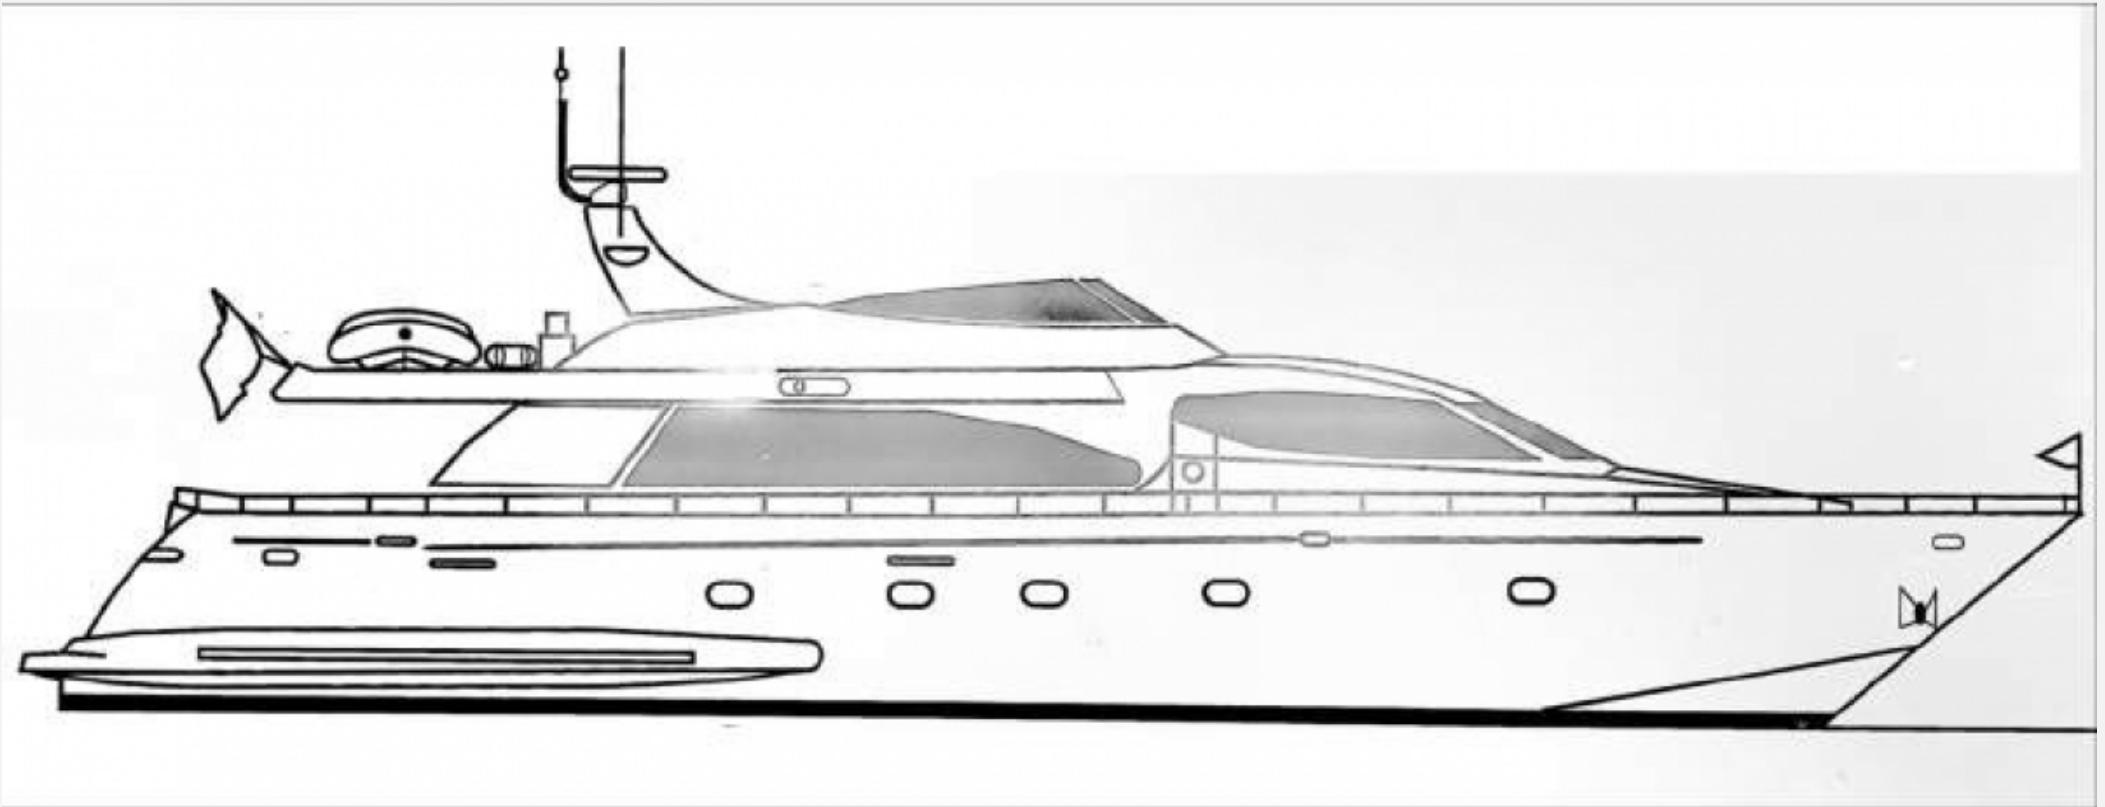

DIMENSIONS

Length	26.10 M / 85'62"
---------------	------------------

PERFORMANCES

Cruising Speed	22.00 noeuds	Max Speed	28.00 noeuds
-----------------------	--------------	------------------	--------------

26.10 M / 85'62"

26.10 M / 85'62"

26.10 M / 85'62"

26.10 M / 85'62"

26.10 M / 85'62"

26.10 M / 85'62"